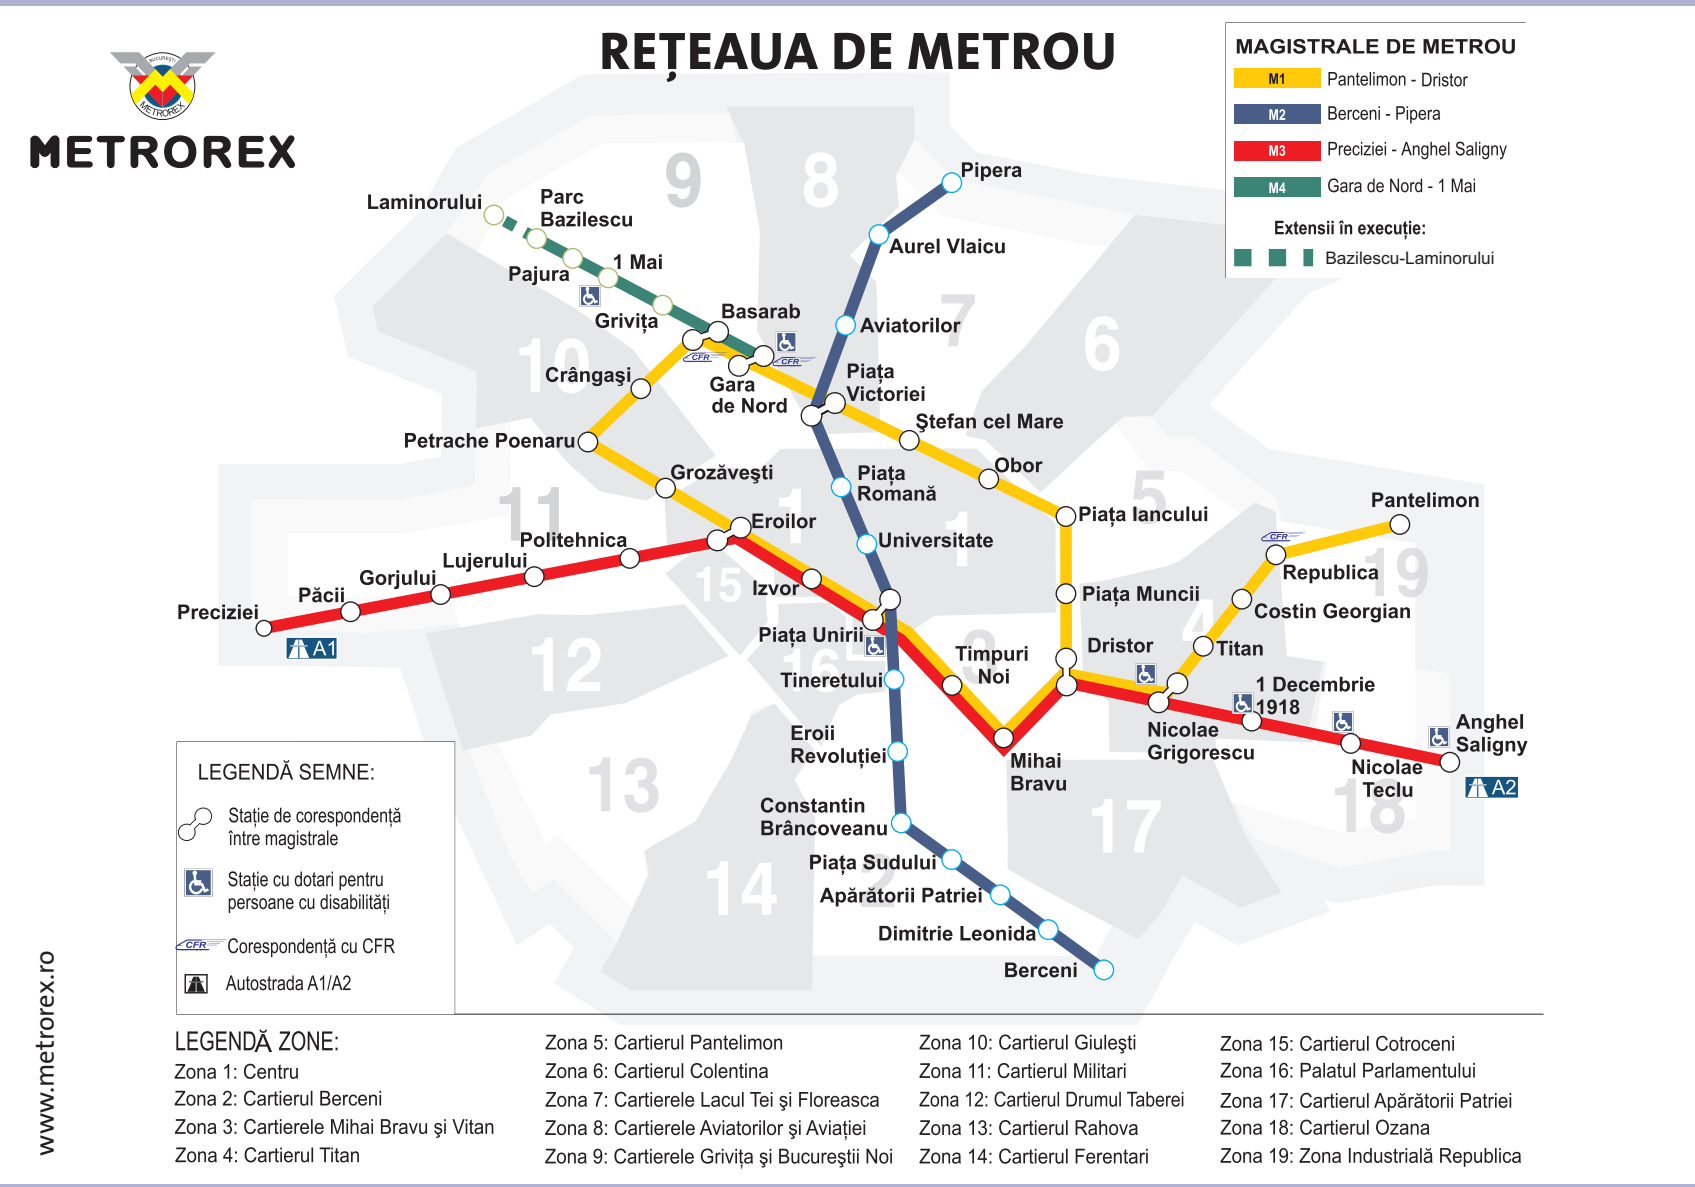

Lăcașe de cult de vizitat

- Catedrala Patriarhală București (H7)
  Adresă: Alea Dealul Mitropoliei, nr. 25
  Apartență religioasă: ortodoxă
- Biserica Kretzelescu (H6)
  Adresă: Calea Victoriei, nr. 45
  Apartență religioasă: ortodoxă
- Catedrala Sfântului Iosif (F5)
  Adresă: Str. General Henri Mathias Berthelot, nr. 19
  Apartență religioasă: romano-catolică