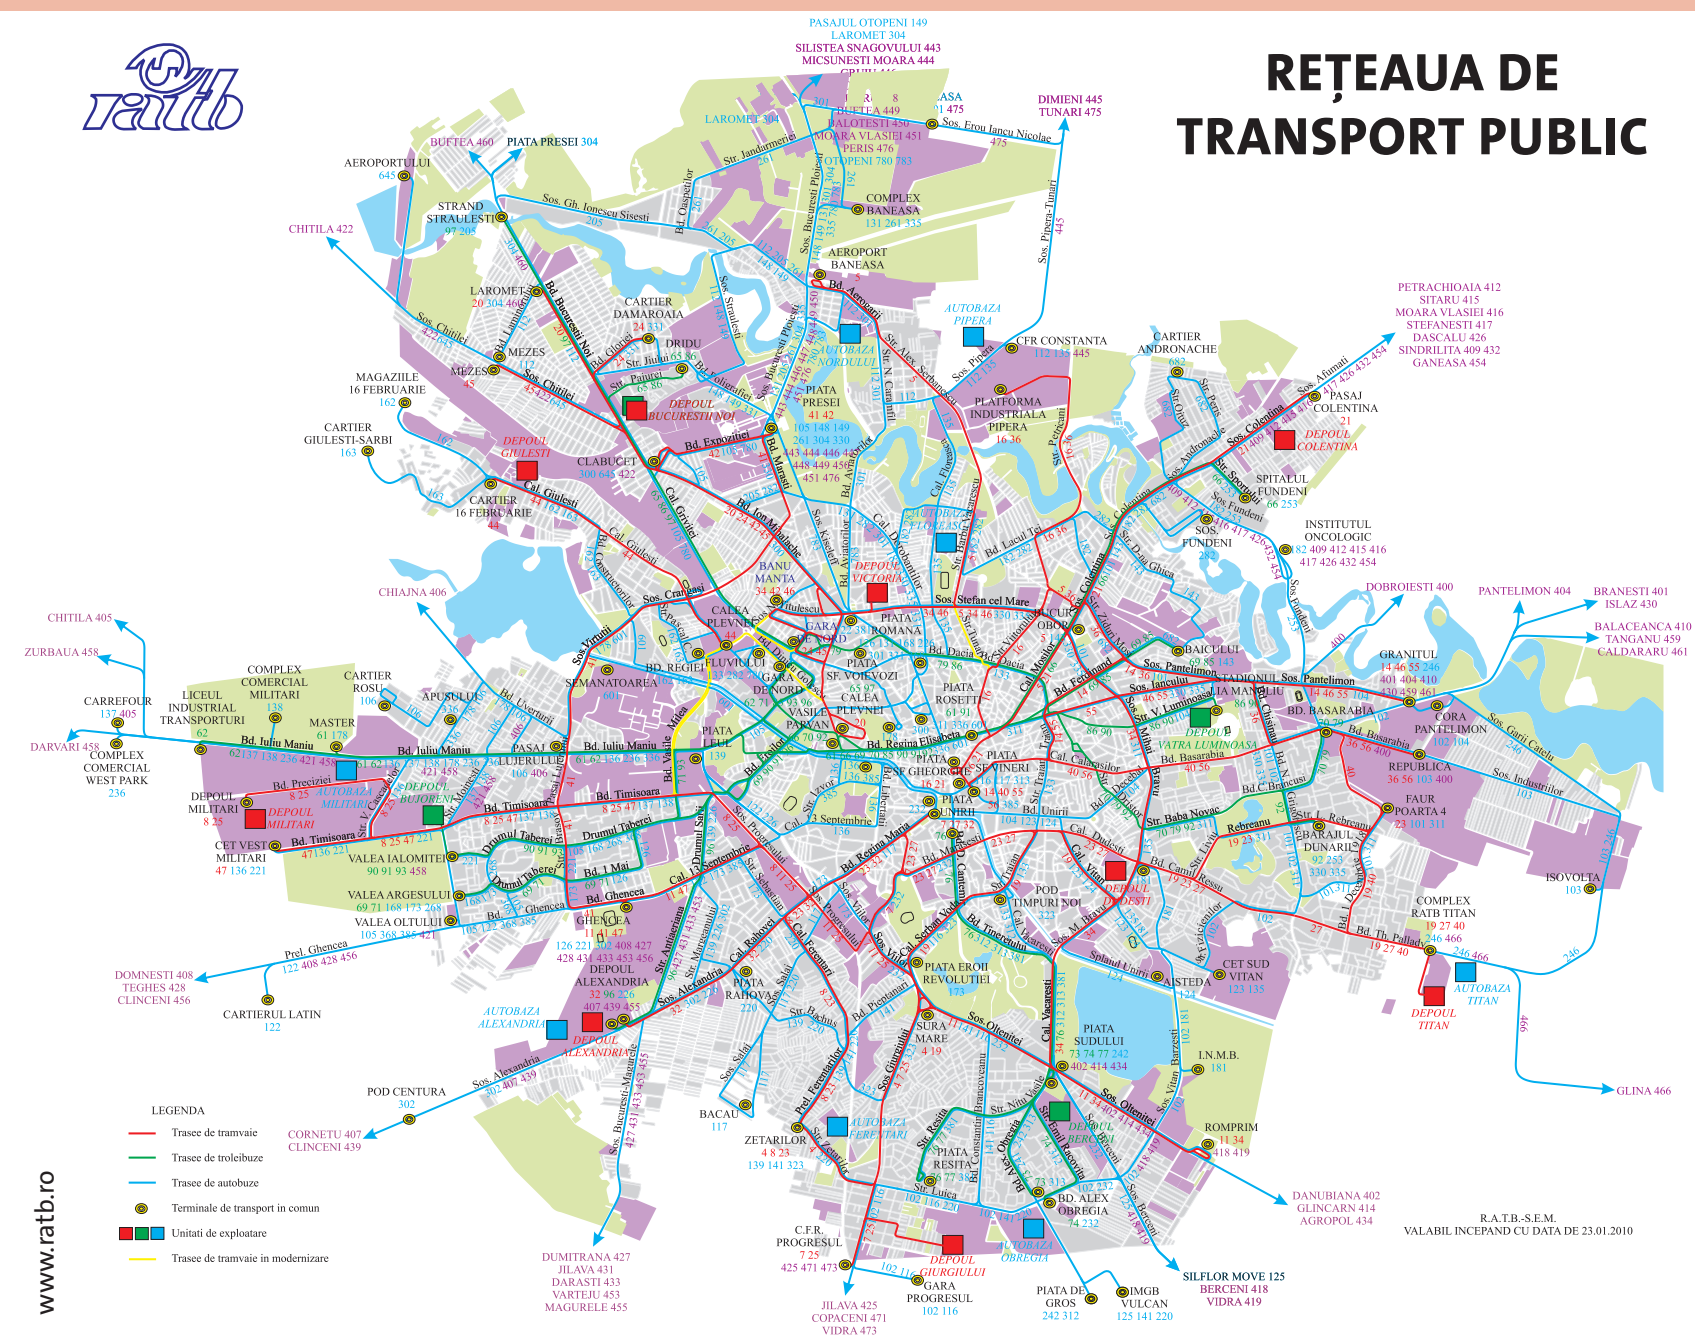

Lăcașe de cult de vizitat

- Catedrala Patriarhală București (H7)
  Adresă: Alea Dealul Mitropoliei, nr. 25
  Apartență religioasă: ortodoxă
- Biserica Kretzelescu (H6)
  Adresă: Calea Victoriei, nr. 45
  Apartență religioasă: ortodoxă
- Catedrala Sfântului Iosif (F5)
  Adresă: Str. General Henri Mathias Berthelot, nr. 19
  Apartență religioasă: romano-catolică